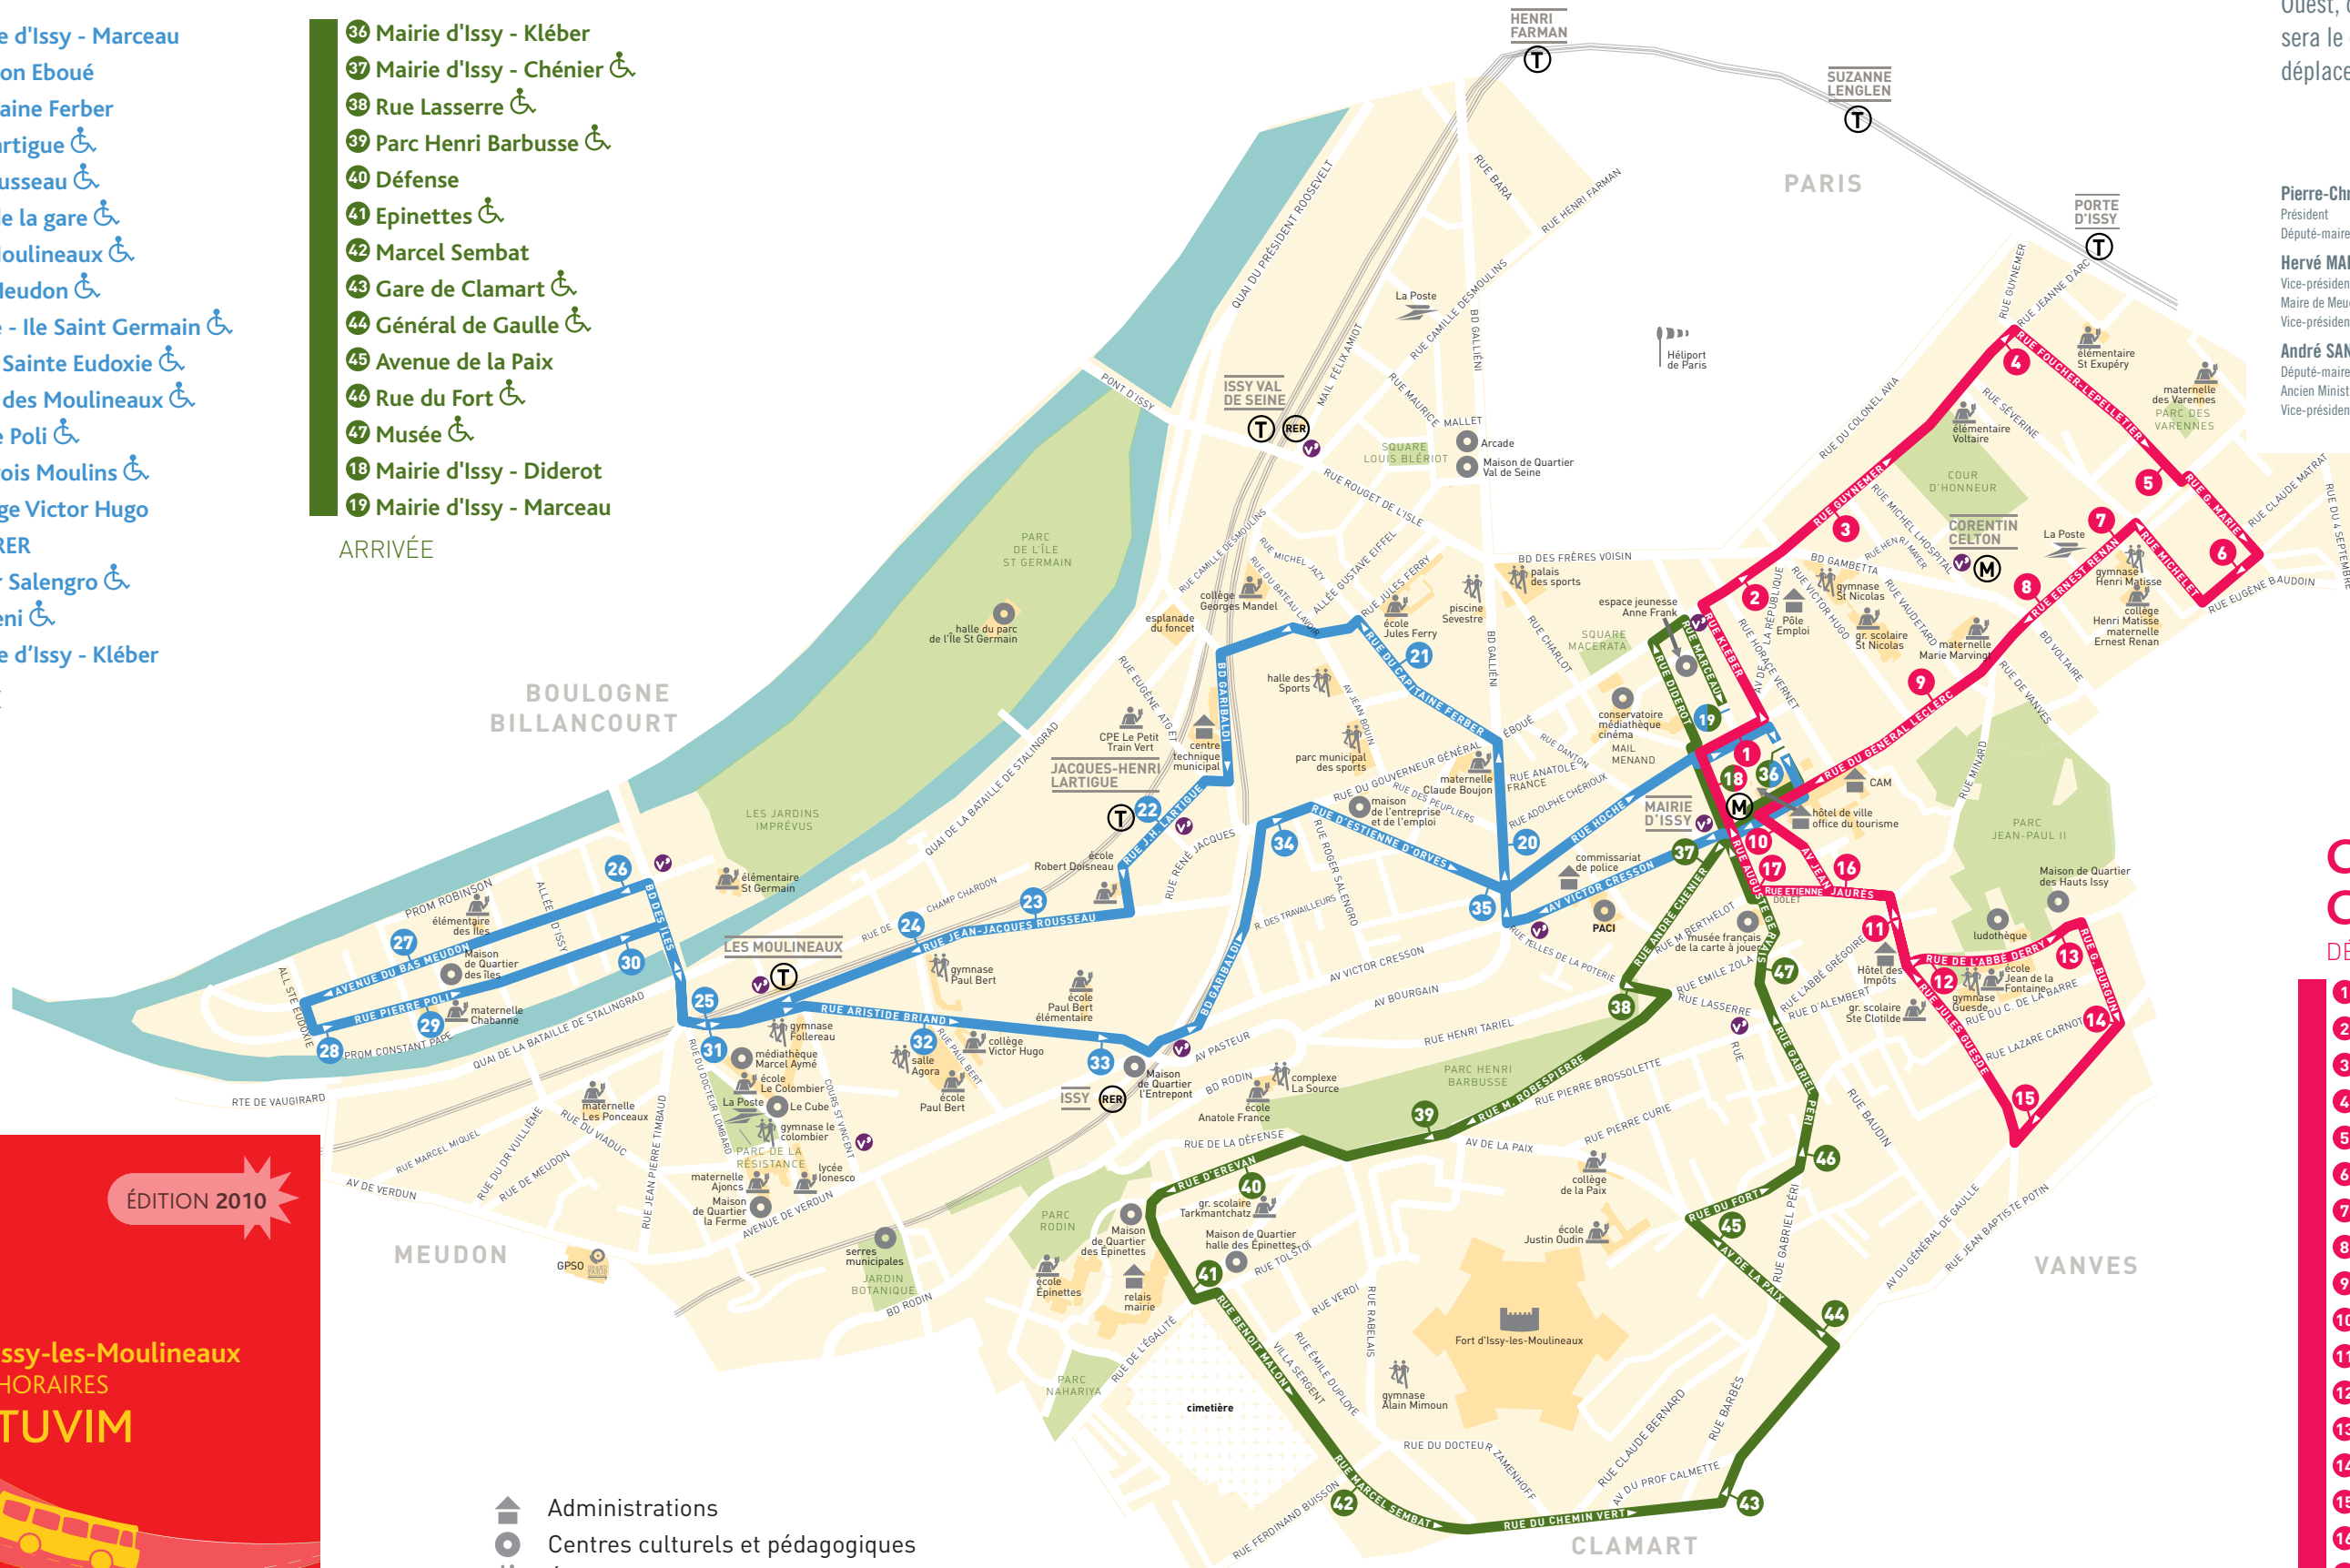

- 19 Mairie d'Issy - Marceau
- 20 Cresson Eboué
- 21 Capitaine Ferber
- 22 J.H Lartigue
- 23 J.J Rousseau
- 24 Rue de la gare
- 25 Les Moulineaux
- 26 Bas Meudon
- 27 Stade - Ile Saint Germain
- 28 Allée Sainte Eudoxie
- 29 Allée des Moulineaux
- 30 Pierre Poli
- 31 Les trois Moulins
- 32 Collège Victor Hugo
- 33 Issy-RER
- 34 Roger Salengro
- 35 Gallieni
- 36 Mairie d'Issy - Kléber

- 36 Mairie d'Issy - Kléber
- 37 Mairie d'Issy - Chénier
- 38 Rue Lasserre
- 39 Parc Henri Barbusse
- 40 Défense
- 41 Epinettes
- 42 Marcel Sembat
- 43 Gare de Clamart
- 44 Général de Gaulle
- 45 Avenue de la Paix
- 46 Rue du Fort
- 47 Musée
- 18 Mairie d'Issy - Diderot
- 19 Mairie d'Issy - Marceau

Issy-les-Moulineaux

Madame, Monsieur,
Édité pour vous par Grand Paris Seine Ouest, ce plan de poche du TUVIM sera le complice au quotidien de vos déplacements dans Issy-les-Moulineaux.

- **Pierre-Christophe BAGUET**
  Président
  Député-maire de Boulogne-Billancourt
- **Hervé MARSEILLE**
  Vice-président délégué aux Transports
  Maire de Meudon
  Vice-président du Conseil Général des Hauts-de-Seine
- **André SANTINI**
  Député-maire d'Issy-les-Moulineaux
  Ancien Ministre
  Vice-président de la Communauté d'Agglomération

CIRCUIT CENTRE-VILLE

- 1 Mairie d'Issy - Hoche
- 2 Victor Hugo
- 3 Maison de retraite
- 4 Séverine
- 5 Renan-Lepelletier
- 6 Maurice Hartmann
- 7 Collège Henri Matisse
- 8 Corentin Celton
- 9 Général Leclerc-Vaudétard
- 10 Jean Jaurès - Mairie
- 11 Place de l'église
- 12 Place d'Alembert
- 13 Abbé Derry
- 14 Burgun-Carnot
- 15 Général de Gaulle
- 16 Place de l'église
- 17 Maison Lasserre
- 18 Mairie d'Issy - Diderot
- 1 Mairie d'Issy - Hoche

- Administrations
- Centres culturels et pédagogiques
- Équipements sportifs
- Gares
- Établissements scolaires
- Station Vélib'
- Arrêt accessible aux Personnes à Mobilité Réduite

ÉDITION 2010

Issy-les-Moulineaux
HORAIRES
TUVIM