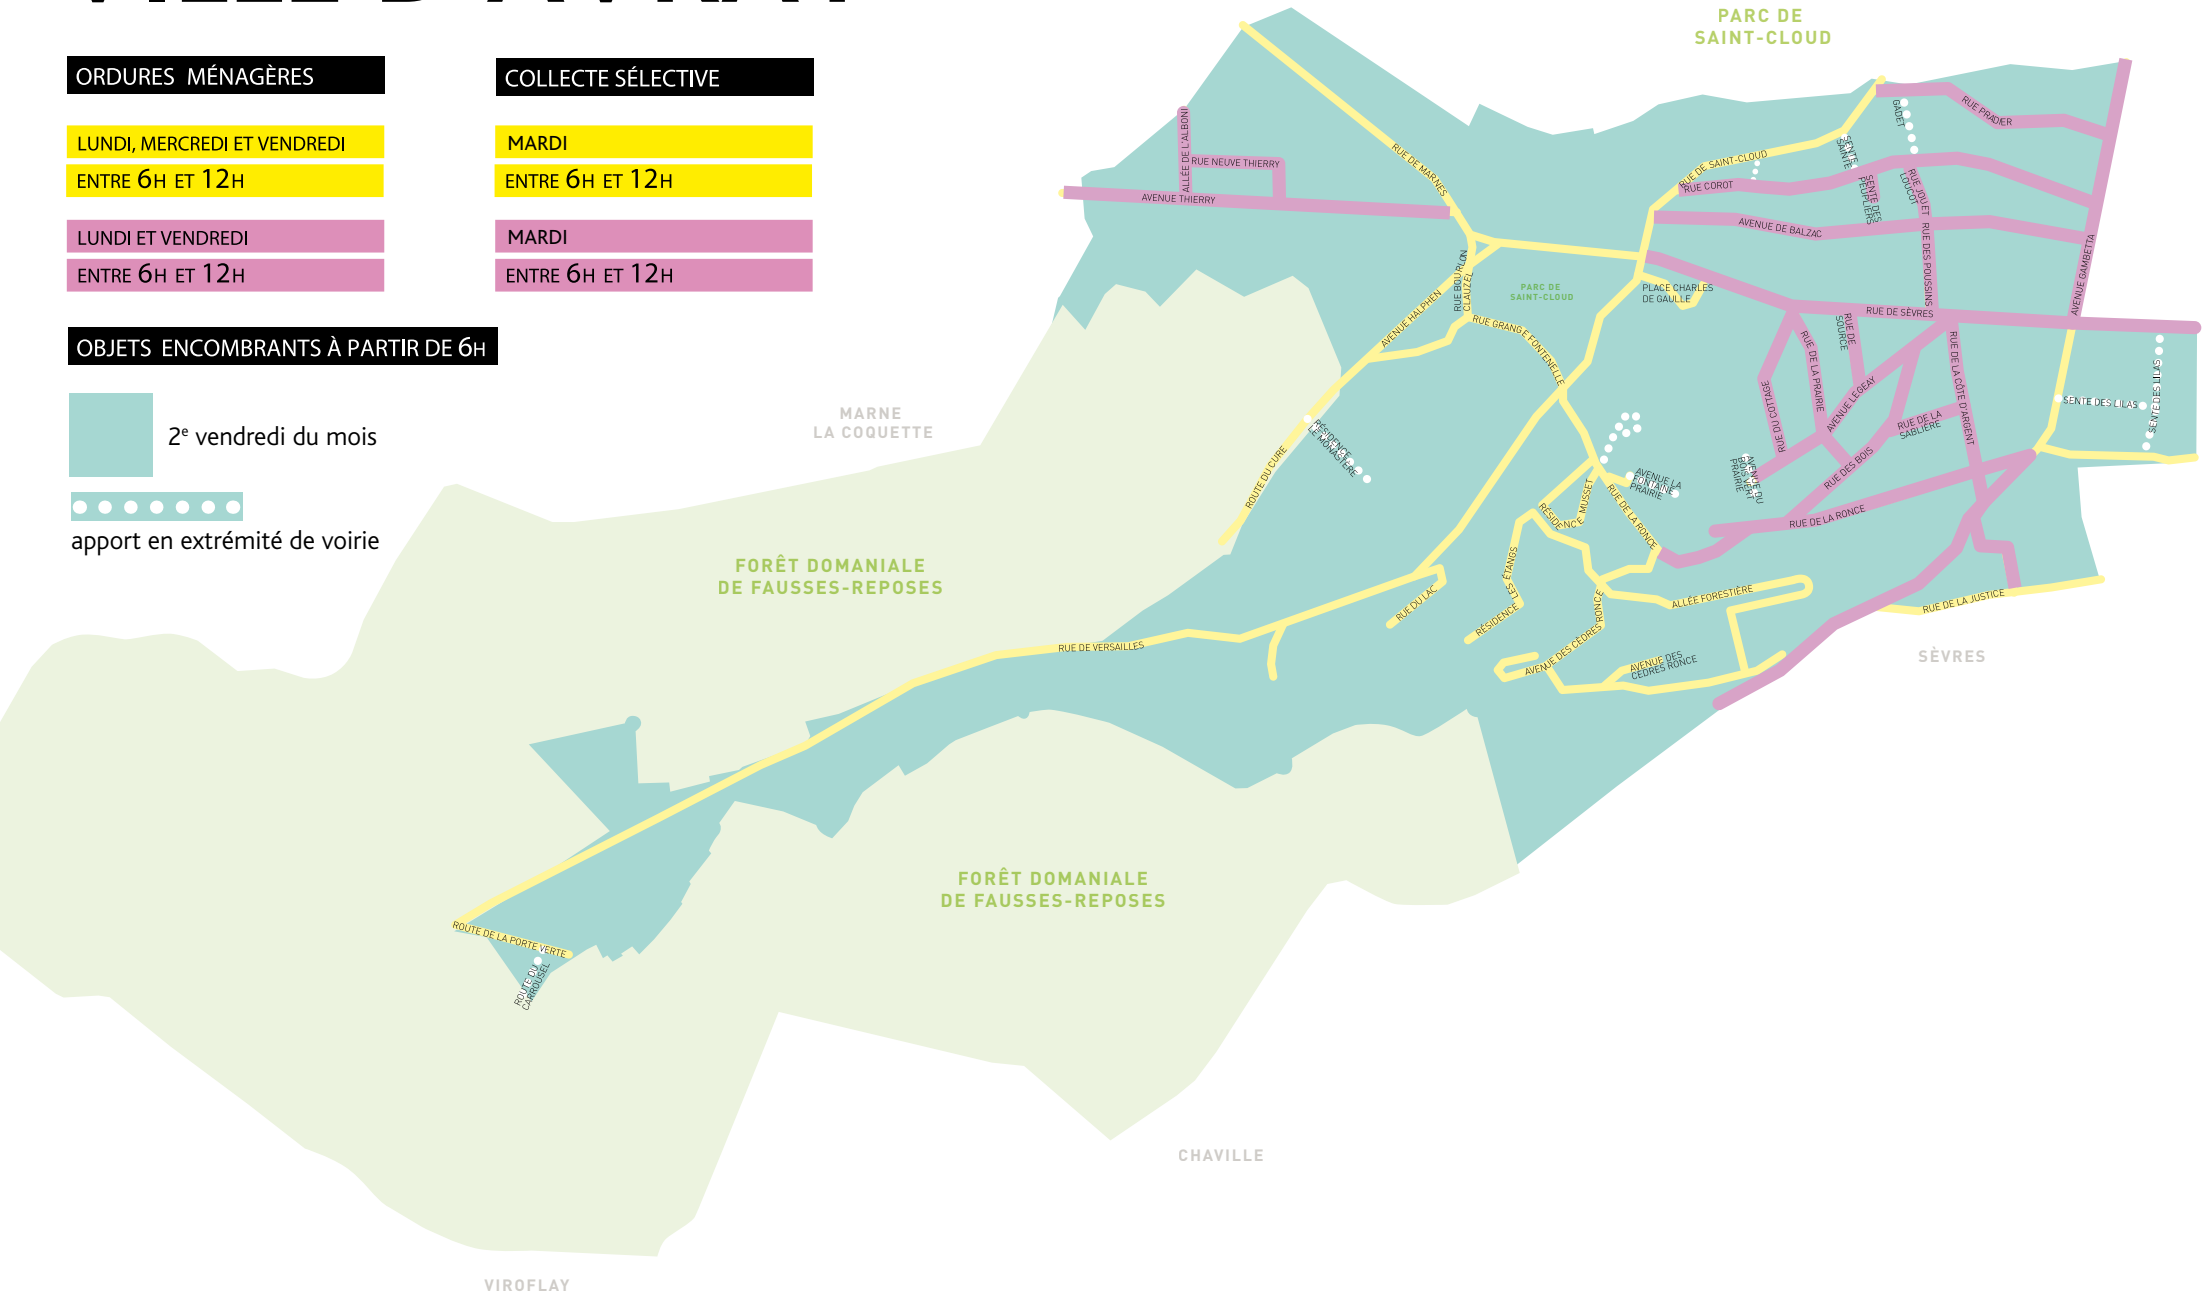

VILLE D'AVRAY

ORDURES MÉNAGÈRES

LUNDI, MERCREDI ET VENDREDI

ENTRE 6H ET 12H

LUNDI ET VENDREDI

ENTRE 6H ET 12H

COLLECTE SÉLECTIVE

MARDI

ENTRE 6H ET 12H

MARDI

ENTRE 6H ET 12H

OBJETS ENCOMBRANTS À PARTIR DE 6H

2e vendredi du mois

apport en extrémité de voirie

INDEX des rues

Nom de la voie	Ordures ménagères et collecte sélective					Encombrants un jour par mois											
	Lundi	Mardi	Mercredi	Jeu	Vendredi	Janvier	Février	Mars	Avril	Mai	Juin	Juillet	Août	Septembre	Octobre	Novembre	Décembre
A Alboni (ALLÉE DE L')	■	■	□	□	■	8	12	12	9	14	11	9	13	10	8	12	10
B Balzac (AVENUE DE)	■	■	□	□	■	8	12	12	9	14	11	9	13	10	8	12	10
Belvédère de la ronce (RUE DU)	■	■	□	□	■	8	12	12	9	14	11	9	13	10	8	12	10
Bois (RUE DES)	■	■	□	□	■	8	12	12	9	14	11	9	13	10	8	12	10
Bourlon-Clauzel (RUE)	■	■	■	□	■	8	12	12	9	14	11	9	13	10	8	12	10
C Cèdres (AVENUE DES)	■	■	■	□	■	8	12	12	9	14	11	9	13	10	8	12	10
Closeaux (CHEMIN DES)	■	■	■	□	■	8	12	12	9	14	11	9	13	10	8	12	10
Corot (RUE)	■	■	□	□	■	8	12	12	9	14	11	9	13	10	8	12	10
Côte d'Argent (CHEMIN DE LA)	■	■	□	□	■	8	12	12	9	14	11	9	13	10	8	12	10
Cottage (RUE DU)	■	■	□	□	■	8	12	12	9	14	11	9	13	10	8	12	10
Cure (ROUTE DU)	■	■	■	□	■	8	12	12	9	14	11	9	13	10	8	12	10

■ Ordures ménagères • ■ Collecte sélective • □ Pas de collecte

Nom de la voie	Ordures ménagères et collecte sélective					Encombrants un jour par mois											
	Lundi	Mardi	Mercredi	Jeu	Vendredi	Janvier	Février	Mars	Avril	Mai	Juin	Juillet	Août	Septembre	Octobre	Novembre	Décembre
D Desvallières (CHEMIN) - du n° 1 au n° 9 et du n° 2 au n° 12	■	■	■	□	■	8	12	12	9	14	11	9	13	10	8	12	10
Desvallières (CHEMIN) - du n° 11 au n° 27 et du n° 14 au n° 40	■	■	□	□	■	8	12	12	9	14	11	9	13	10	8	12	10
Deux Etangs (RUE DES)	■	■	■	■	□	8	12	12	9	14	11	9	13	10	8	12	10
F Forestière (ALLÉE)	■	■	■	■	□	8	12	12	9	14	11	9	13	10	8	12	10
G Gambetta (AVENUE)	■	■	□	□	■	8	12	12	9	14	11	9	13	10	8	12	10
Grange Fontenelle (RUE DE LA)	■	■	■	■	□	8	12	12	9	14	11	9	13	10	8	12	10
H Halphen (AVENUE)	■	■	■	■	□	8	12	12	9	14	11	9	13	10	8	12	10
J Jean Jullien (CHEMIN) - collecte sur l'avenue Thierry	■	■	□	□	■	8	12	12	9	14	11	9	13	10	8	12	10
Jean Jullien (CHEMIN) - collecte sur l'avenue Halphen	■	■	■	□	■	8	12	12	9	14	11	9	13	10	8	12	10
Jouet Lucot (RUE)	■	■	□	□	■	8	12	12	9	14	11	9	13	10	8	12	10
Jules Poussin (RUE)	■	■	□	□	■	8	12	12	9	14	11	9	13	10	8	12	10

■ Ordures ménagères • ■ Collecte sélective • □ Pas de collecte